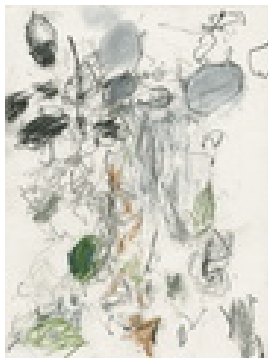

Permalink: <https://www.werkdatenbank.de/documents/obj/wdb_99005349>
Bildrechte: © Erb:innen
Inhaber:in der Rechte an der Abbildung:
Erb:innen, RV-FZ-PA

Tepe, Markus
Pflanze

2007

Gemälde, Zeichnung, Zeichnung

Graphit, Ölkreide, Tusche, Gouache

Mischtechnik

Graphit, farbige Ölkreide, verdünnte Tusche und Gouache auf
Papier

40 x 30 cm (Blattmaß)

Werkverzeichnisnummer: **2007-A/P-006**

Provenienz: Eigentümer: im Besitz Erb:innen