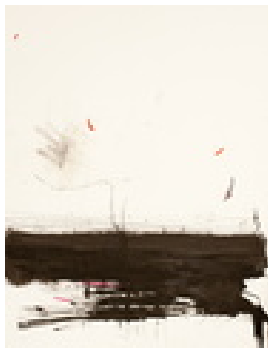

Permalink: <https://www.werkdatenbank.de/documents/obj/wdb_99005313>
Bildrechte: © Erb:innen
Inhaber:in der Rechte an der Abbildung:
Erb:innen, RV-FZ-PA

Tepe, Markus
Am Bahngleis

2012

Zeichnung, Zeichnung

Tusche, Graphit, Ölkreide

Mischtechnik

Tusche, Graphit und Ölkreide auf Papier

65 x 50 cm (Blattmaß)

Werkverzeichnisnummer: **2012-A/P-001**

Provenienz: Eigentümer: Öffentliche Sammlung