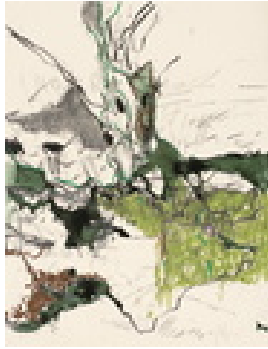

2009

Zeichnung, Zeichnung

Tusche

Federzeichnung, Pinselzeichnung

Tusche/ Feder, Tusche/ Pinsel auf Papier

17 x 24 cm (Blattmaß)

Werkverzeichnisnummer: **2009-A/P-004**

Provenienz: Eigentümer: im Besitz Erb:innen