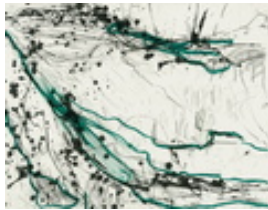

Permalink: <https://www.werkdatenbank.de/documents/obj/wdb_99005326>
Bildrechte: © Erb:innen
Inhaber:in der Rechte an der Abbildung:
Erb:innen, RV-FZ-PA

Tepe, Markus
Wald (Böschung)

2007

Zeichnung, Zeichnung

Tusche, Graphit, Ölkreide

Mischtechnik

Tusche/Pinsel, Graphit und farbige Ölkreide auf Papier

50 x 65 cm (Blattmaß)

Werkverzeichnisnummer: **2007-A/P-002**

Provenienz: Eigentümer: Öffentliche Sammlung