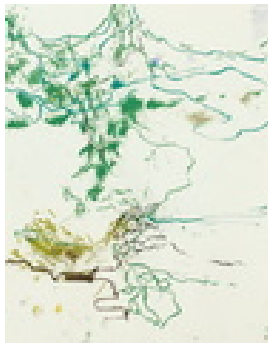

Permalink: <https://www.werkdatenbank.de/documents/obj/wdb_99005322>
Bildrechte: © Erb:innen
Inhaber:in der Rechte an der Abbildung:
Erb:innen, RV-FZ-PA

Tepe, Markus
Formation, Wald

2017
Zeichnung, Zeichnung
Pastellkreide
Kreidezeichnung
farbige Pastellkreide auf Papier
65 x 50 cm (Blattmaß)
Werkverzeichnisnummer: **2017-A/P-001**
Provenienz: Eigentümer: im Besitz Erb:innen